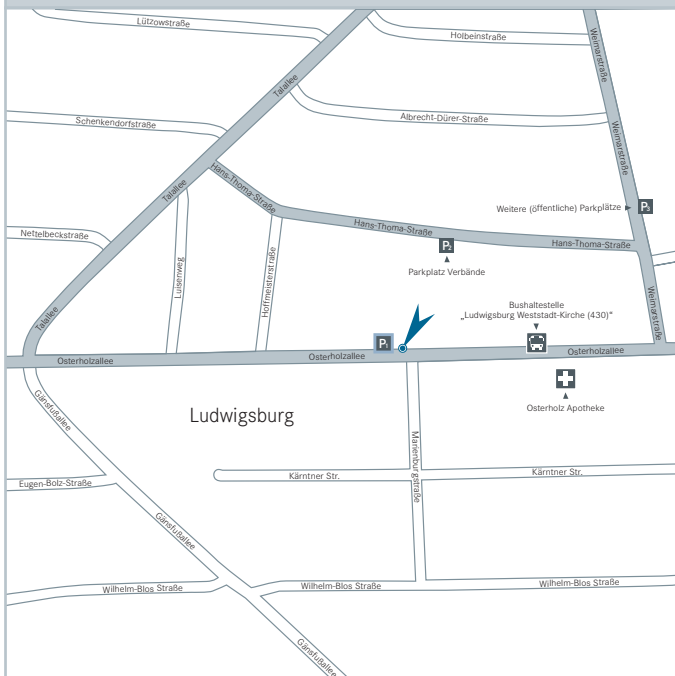

BEZIRKSGRUPPE
LUDWIGSBURG

Anfahrtsplan BEZIRKSGRUPPE LUDWIGSBURG

Ihr Weg zu uns: Osterholzallee 76, 71636 Ludwigsburg

Bei Veranstaltungen bitte P2 (Hans-Thoma-Str.) nutzen.

Von der A81 her kommend:

- ➔ Autobahnausfahrt Ludwigsburg Süd rechts auf L1140 1,0 km
- ↑ Weiter auf Schwieberdinger Str./L1140 400 m
- ↶ Links abbiegen auf Schlieffenstraße 800 m
- ➔ Rechts abbiegen auf Osterholzallee 400 m

Von Stuttgart her kommend:

- ↑ Auf B27/Stuttgarter Straße Ortseinfahrt Ludwigsburg 600 m
- ↶ Links abbiegen auf Friedrichstraße 450 m
- ↑ Weiter auf Keplerstraße 400 m
- ↑ Weiter auf Schwieberdinger Str. 130 m
- ➔ Rechts abbiegen auf Martin-Luther-Straße 750 m
- ↶ Links abbiegen auf Osterholzallee 600 m

Von Bietigheim her kommend:

- ↑ Auf B27/Frankfurter Str. Ortseinfahrt Ludwigsburg 750 m
- ➔ Rechts abbiegen auf August-Bebel-Straße 350 m
- ➔ Rechts abbiegen auf Talallee 800 m
- ↶ Links abbiegen auf Osterholzallee 220 m

Mit öffentlichen Verkehrsmitteln Bahnhof Ludwigsburg her kommend:

- Buslinie 430 (Poppenweiler (-Hochberg)
- Bushaltestelle „Weststadt – Kirche“ (diese befindet sich unmittelbar vor unserem Verbandsgebäude)